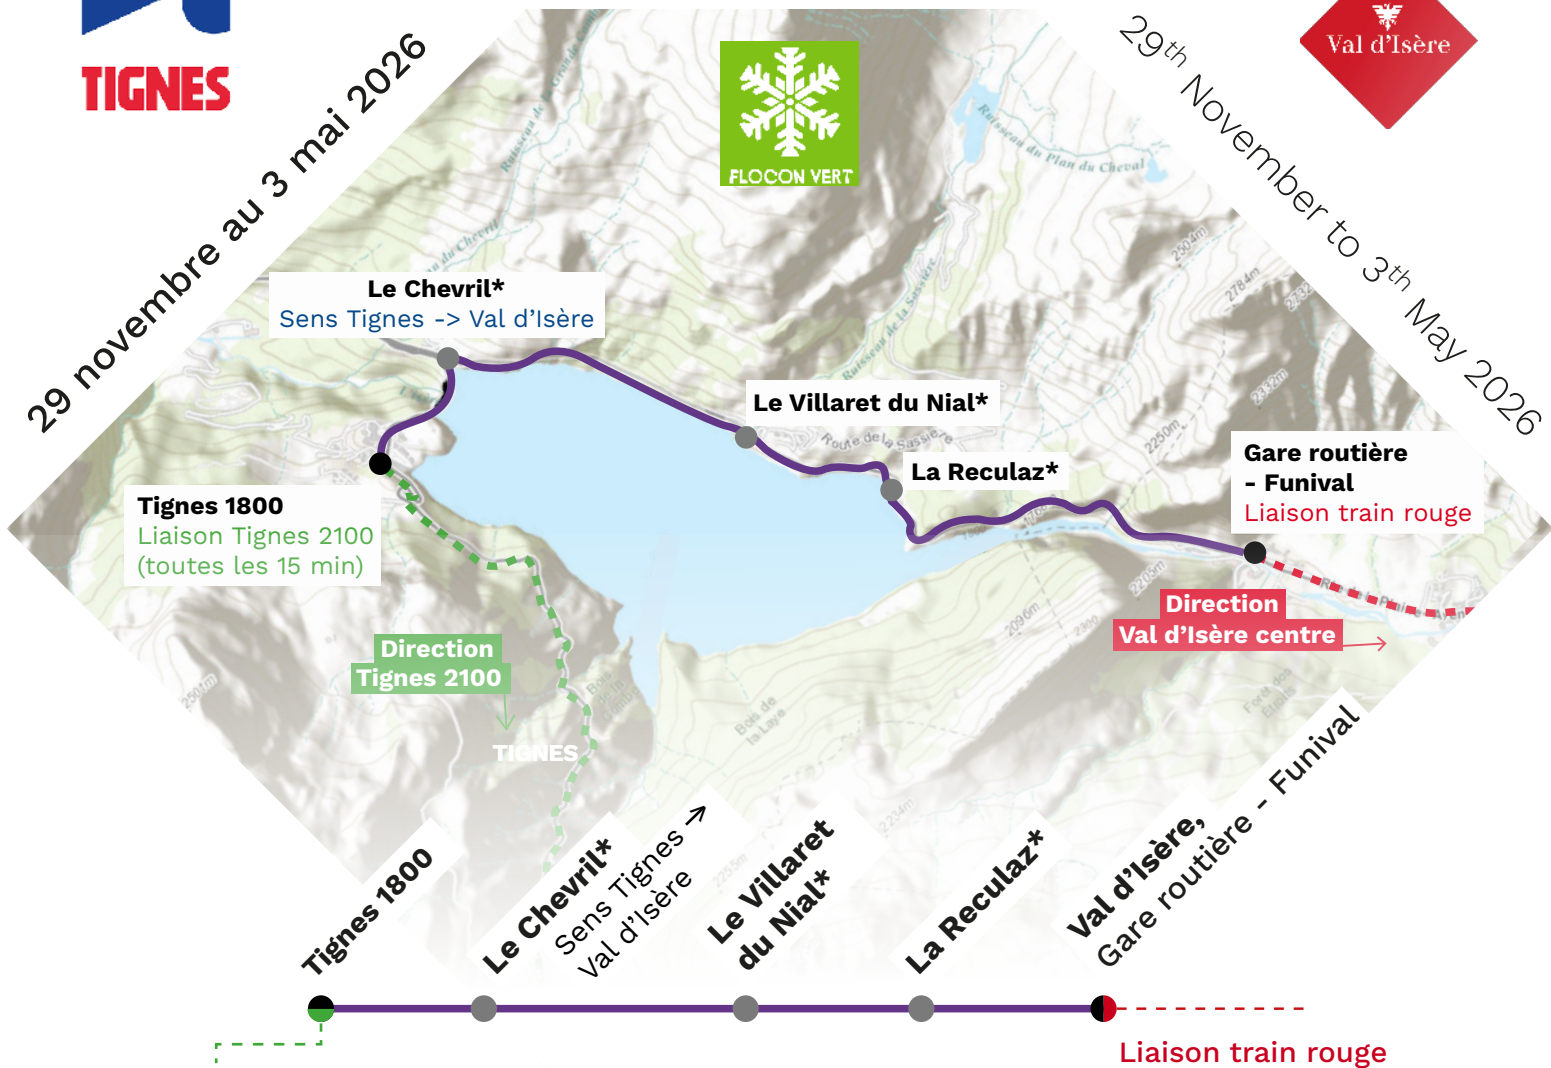

# TIGNES - VAL D'ISÈRE

Navette gratuite • Free shuttle

29 novembre au 3 mai 2026

29th November to 3th May 2026

Liaison Tignes 2100 (toutes les 15 min)

\*Arrêt sur demande

## TIGNES 1800 → VAL D'ISÈRE

Tignes 1800	08:15	08:45	11:00	16:35	17:35	18:30
Gare routière - Funival	08:25	08:55	11:10	16:45	17:45	18:40

## VAL D'ISÈRE → TIGNES 1800

Gare routière - Funival	08:05	08:35	10:50	16:25	17:25	18:20
Tignes 1800	08:15	08:45	11:00	16:35	17:35	18:30

Toutes les informations sont aussi disponibles sur l'application Tignes