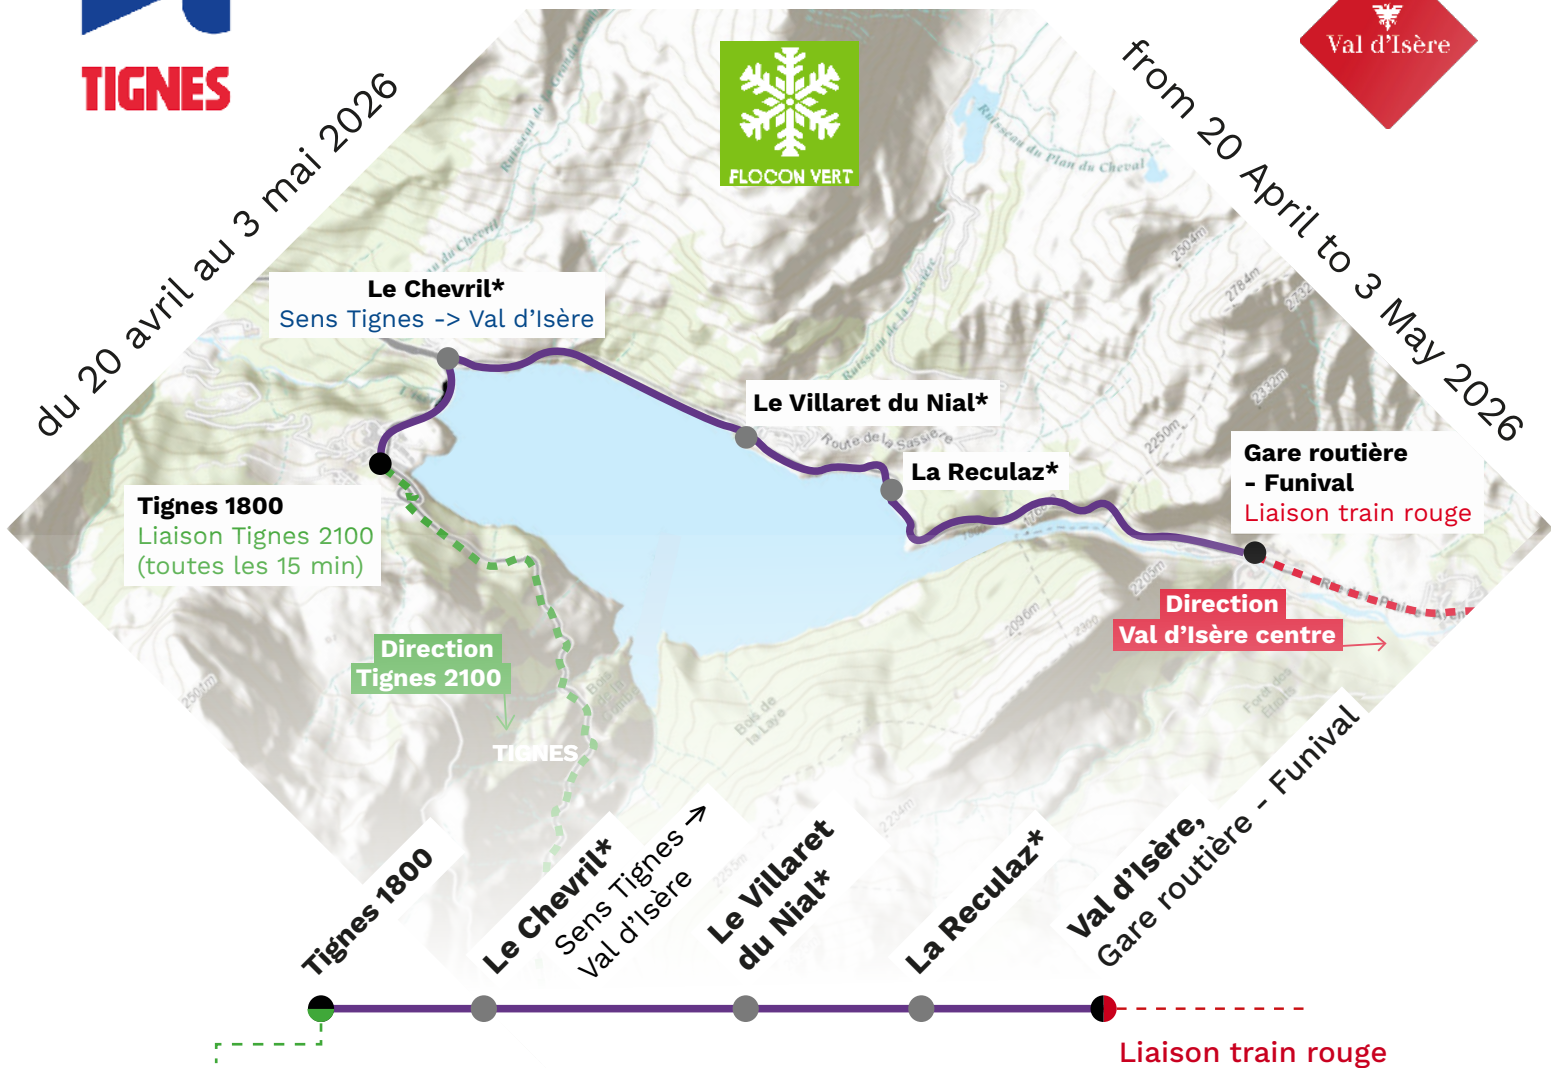

# TIGNES - VAL D'ISÈRE

Navette gratuite • Free shuttle

du 20 avril au 3 mai 2026

from 20 April to 3 May 2026

Liaison Tignes 2100 (toutes les 15 min)

\*Arrêt sur demande

## TIGNES 1800 → VAL D'ISÈRE

Tignes 1800	08:05	08:45	11:00	16:35	17:35	18:30
Gare routière - Funival	08:15	08:55	11:10	16:45	17:45	18:40

## VAL D'ISÈRE → TIGNES 1800

Gare routière - Funival	07:55	08:35	10:50	16:25	17:25	18:20
Tignes 1800	08:05	08:45	11:00	16:35	17:35	18:30

Toutes les informations sont aussi disponibles sur l'application Tignes