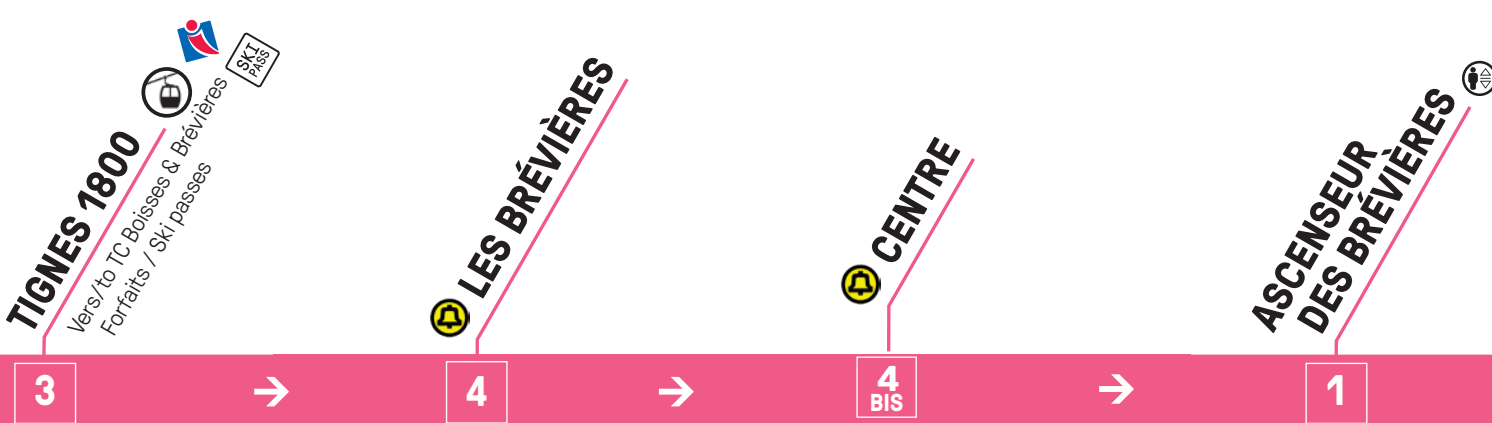

## HORAIRES MATIN / MORNING SCHEDULE

8h00	>	8h15
8h30	>	8h45

**Télécabine des Brévières : Tignes 1550 Les Brévières > Tignes 1800**  
Accès piétons gratuit en journée / Free pedestrian access during the day

## HORAIRES SOIRÉE / EVENING SCHEDULE

16h30*	>	16h45*
17h00	>	17h15
17h30	>	17h45
18h00	>	18h15
18h30	>	18h45
19h00	>	19h15
19h30**	>	19h45**
20h00	>	20h15
20h30	>	20h45
21h00	>	21h15
21h30	>	21h45
22h00	>	22h15
22h30	>	22h45

\*Horaire uniquement jusqu'au 06/02/2026 - Timetable only until 06/02/2026  
\*\*Horaire uniquement à partir du 07/02/2026 - Timetable only from 07/02/2026

**TIGNES 1800**

**TIGNES 1550**  
ASCENSEUR DES BRÉVIERÈS

## HORAIRES MATIN / MORNING SCHEDULE

8h15	>	8h30
------	---	------

**Télécabine des Brévières : Tignes 1800 > Tignes 1550 Les Brévières**  
Accès piétons gratuit en journée / Free pedestrian access during the day