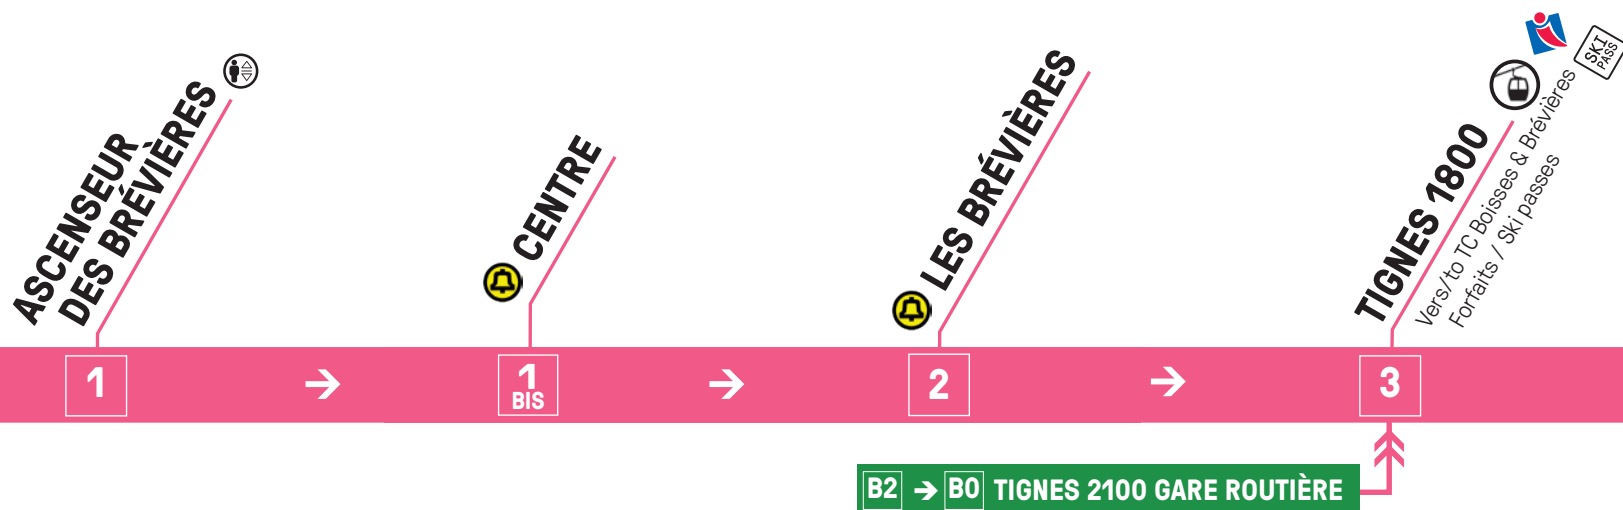

# LIGNE TIGNES 1550

HIVER / WINTER

**TIGNES 1550**  
ASCENSEUR DES BRÉVIERÈS

**TIGNES 1800**

## HORAIRES MATIN / MORNING SCHEDULE

8h00	>	8h15
8h30	>	8h45

**Télécabine des Brévières : Tignes 1550 Les Brévières > Tignes 1800**  
Accès piétons gratuit en journée / Free pedestrian access during the day

\*Horaire uniquement jusqu'au 06/02/2026 - Timetable only until 06/02/2026  
\*\*Horaire uniquement à partir du 07/02/2026 - Timetable only from 07/02/2026

**TIGNES 1800**

**TIGNES 1550**  
ASCENSEUR DES BRÉVIERÈS

## HORAIRES MATIN / MORNING SCHEDULE

8h15	>	8h30
------	---	------

**Télécabine des Brévières : Tignes 1800 > Tignes 1550 Les Brévières**  
Accès piétons gratuit en journée / Free pedestrian access during the day