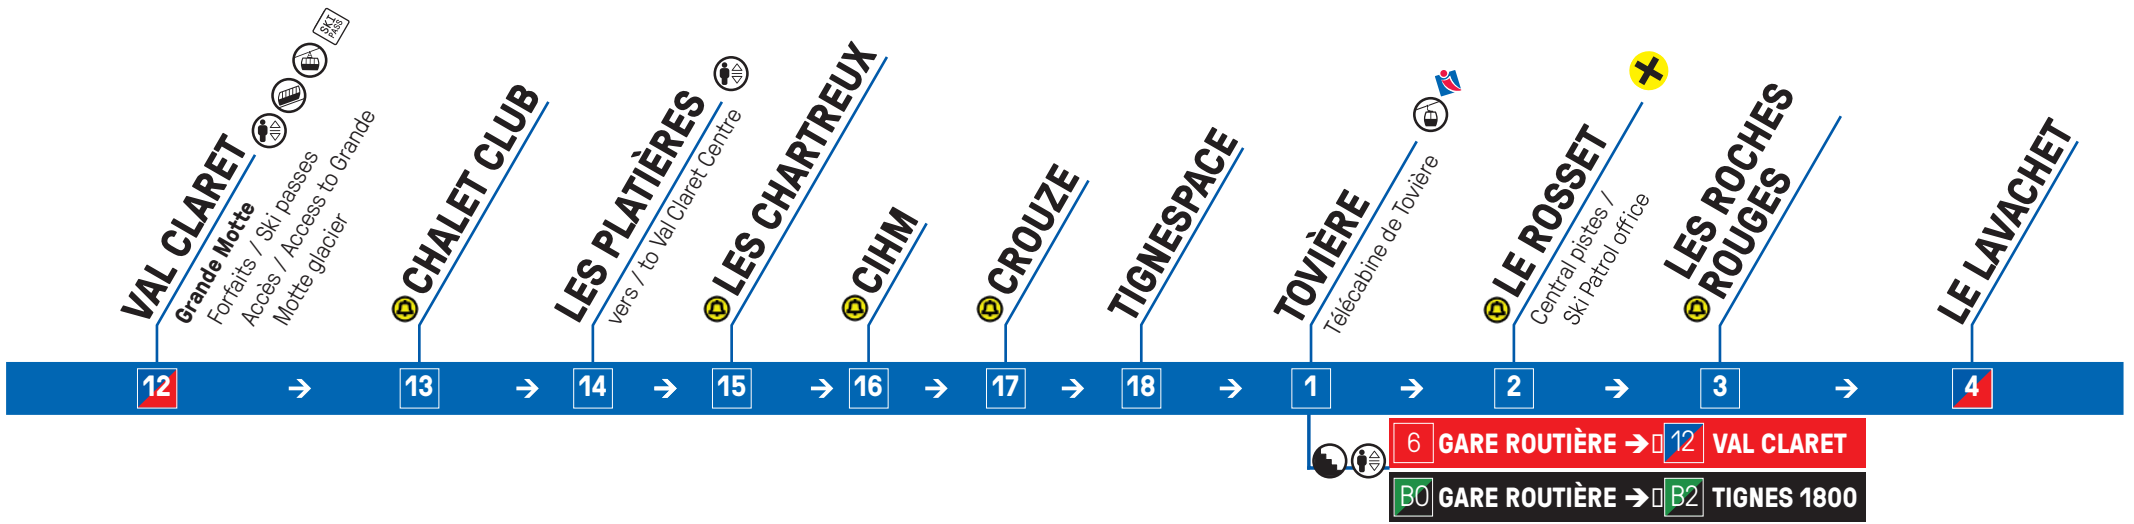

# CIRCUIT BUS - TIGNES 2100

ÉTÉ / SUMMER

LE LAVACHET

VAL CLARET  
GRANDE MOTTE

## HORAIRES MATIN / MORNING SCHEDULE

08 h 00	>	08 h 05	>	>	>	>	>	08 h 15
08 h 30	>	08 h 35	>	>	>	>	>	08 h 45
09 h 00	>	09 h 05	>	>	>	>	>	09 h 15
09 h 30	>	09 h 35	>	>	>	>	>	09 h 45
10 h 00	>	10 h 05	>	>	>	>	>	10 h 15

## HORAIRES JOURNÉE / DAYTIME SCHEDULE

Toutes les 30 minutes de 10 h 00 à 18 h 30 / Every 30 minutes from 10.00 am to 6.30 pm

## HORAIRES SOIRÉE / EVENING SCHEDULE

18 h 30*	>	18 h 35	>	>	>	>	>	18 h 45
19 h 00	>	19 h 05	>	>	>	>	>	19 h 15
19 h 30	>	19 h 35	>	>	>	>	>	19 h 45
20 h 00	>	20 h 05	>	>	>	>	>	20 h 15
20 h 30	>	20 h 35						