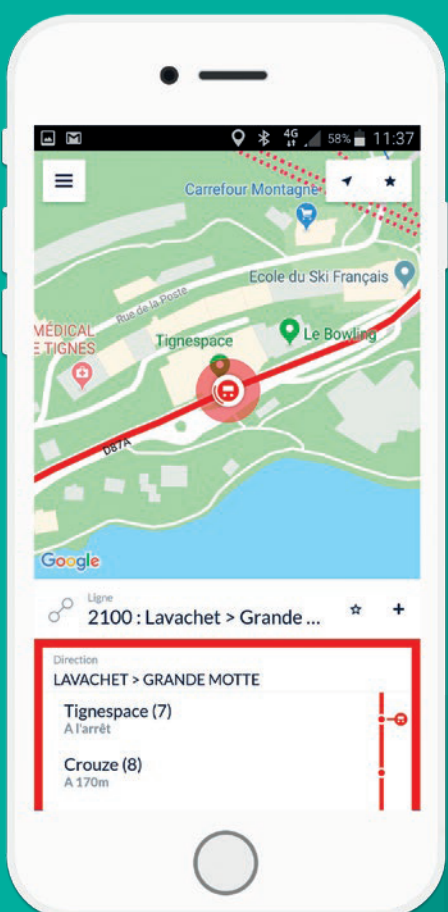

Je télécharge l'application gratuite Zenbus, disponible sur l'App Store ou Google Play, pour savoir à tout moment où est ma navette, ou je me connecte directement sur zenbus.net/tignes

By downloading the free Zenbus app, available from the App Store or Google Play, I can find out exactly where my bus is or I can track it on zenbus.net/tignes

À QUAND MA PROCHAINE NAVETTE

WHEN IS THE NEXT BUS?

Grâce à Zenbus, sur mon smartphone, **mes déplacements en navette dans Tignes sont facilités et optimisés!** Je profite au maximum de mon séjour.

With the Zenbus app, **getting around Tignes by bus is easy and efficient!** It helps me get the most out of my holiday.