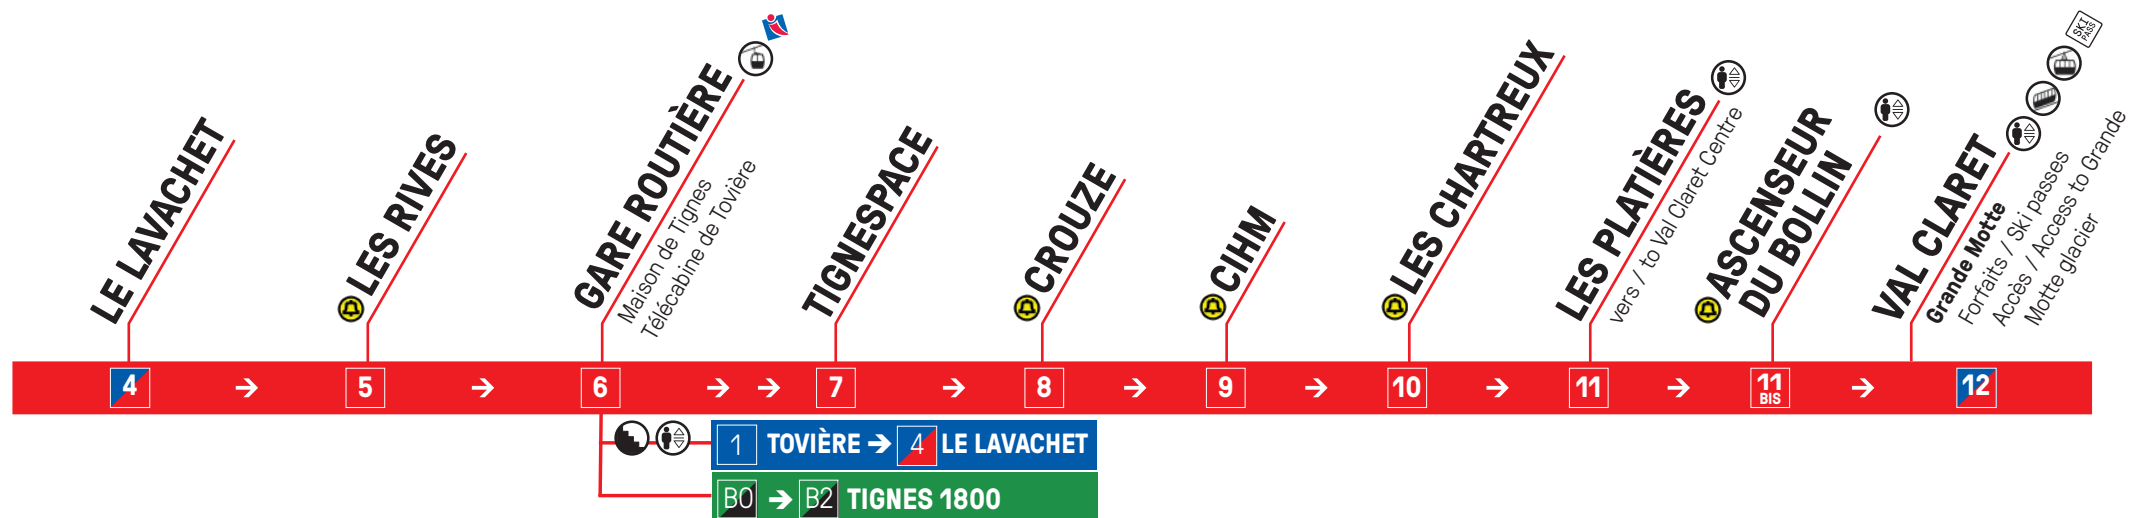

# CIRCUIT BUS - TIGNES 2100

ÉTÉ / SUMMER

LE LAVACHET

VAL CLARET  
GRANDE MOTTE

## HORAIRES MATIN / MORNING SCHEDULE

08 h 00	>	08 h 05	>	>	>	>	>	08 h 15
08 h 30	>	08 h 35	>	>	>	>	>	08 h 45
09 h 00	>	09 h 05	>	>	>	>	>	09 h 15
09 h 30	>	09 h 35	>	>	>	>	>	09 h 45
10 h 00	>	10 h 05	>	>	>	>	>	10 h 15

## HORAIRES JOURNÉE / DAYTIME SCHEDULE

Toutes les 30 minutes de 10 h 00 à 18 h 30 / Every 30 minutes from 10.00 am to 6.30 pm

### HORAIRES JOURNÉE / DAYTIME SCHEDULE

Toutes les 30 minutes de 9 h 45 à 18 h 15 / Every 30 minutes from 9.45 am to 6.15 pm