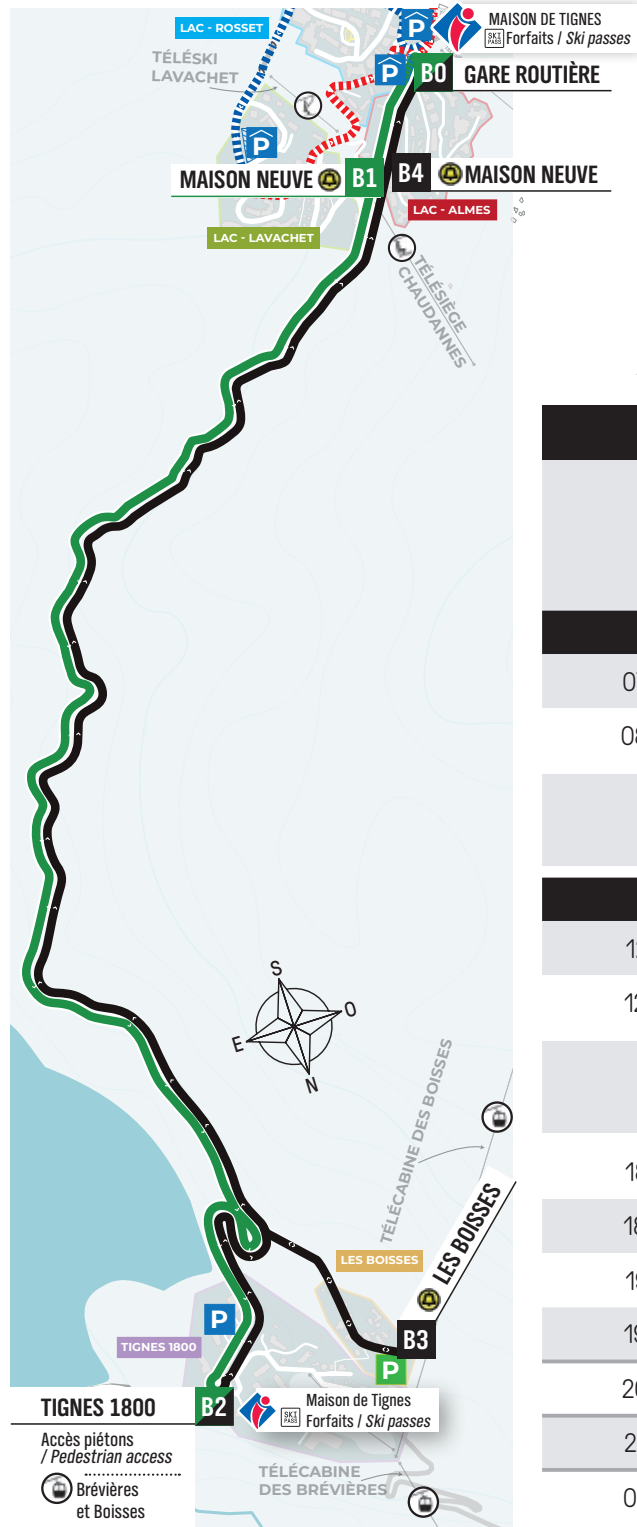

TIGNES 2100 / GARE ROUTIÈRE

TIGNES 1800

TIGNES 2100 GARE ROUTIÈRE
Maison de Tignes Forfaits / Ski passes

MAISON NEUVE

TIGNES 1800
Vers TC Boisses et Brévières

HORAIRES MATIN / MORNING SCHEDULE

07h15	>	07h30
07h45	>	08h00
08h15	>	08h30
08h30	>	08h45
09h00	>	09h15

Départ tous les ¼ d'heure de 9h15 à midi
/ Departure every 15 minutes from 9.15 am to noon

HORAIRES APRÈS-MIDI / AFTERNOON SCHEDULE

12h30	>	12h45
13h00	>	13h15

Départ tous les ¼ d'heure de 13h30 à 17h45
/ Departure every 15 minutes from 1.30 pm to 5.45 pm

18h00	>	18h15
18h30	>	18h45
19h00	>	19h15
19h30	>	19h45
20h30	>	20h45
22h00	>	22h15
00h00	>	00h15

TIGNES 1800

GARE ROUTIÈRE / TIGNES 2100

TIGNES 1800
Vers TC Boisses et Brévières

LES BOISSES

MAISON NEUVE

TIGNES 2100 GARE ROUTIÈRE
Maison de Tignes Forfaits / Ski passes

Départ tous les ¼ d'heure de 13h15 à 17h45
/ Departure every 15 minutes from 1.15 pm to 5.45 pm

18h15	>	>	18h30
18h45	>	>	19h00
19h15	>	>	19h30
19h45	>	>	20h00
20h45	>	>	21h00
22h15	>	>	22h30
00h15	>	>	00h30