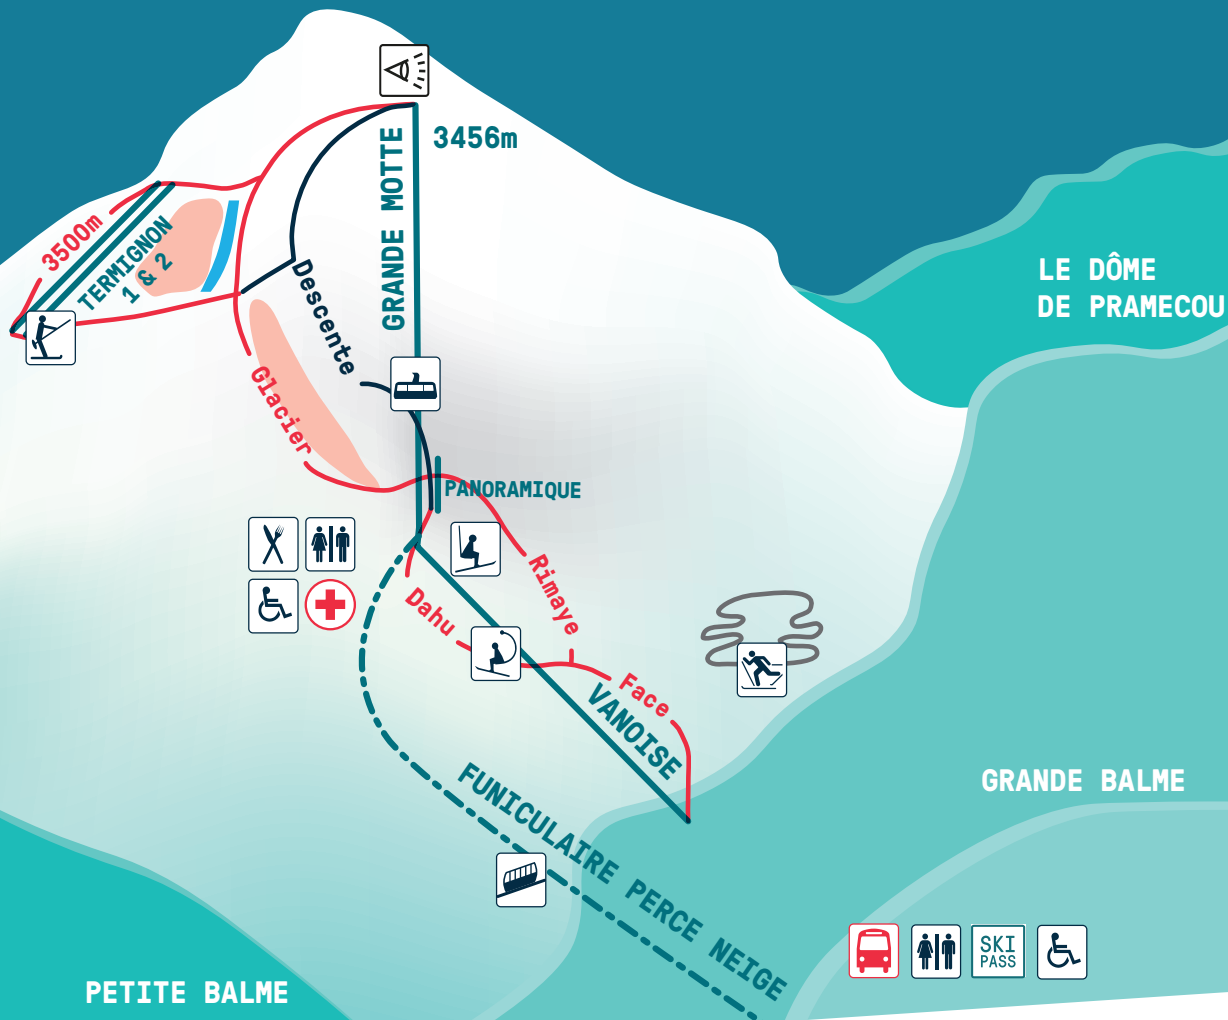

# PLAN GLACIER

Glacier map

LA GRANDE MOTTE  
3656m

LA GRANDE CASSE  
3852m

-  Poste de secours / First aid post
-  Point de vente forfaits / Ski pass sales point
-  Stades de slalom / Slalom courses
-  Stades de bosses / Mogul courses
-  Ski de fond / Cross country skiing
-  Restaurant d'altitude / Mountain restaurant

-  Navette gratuite / Free shuttle
-  Toilettes / Toilets
-  Accès aux personnes à mobilité réduite uniquement au Funiculaire  
Accessible to people with reduced mobility via the Funicular only

-  Télési / Drag lift
-  Télésiège / Chairlift
-  Télésiège débrayable / Detachable chairlift
-  Téléphérique / Cable car
-  Funiculaire / Funicular lift
-  Piste difficile / Difficult slope
-  Piste très difficile / Very difficult slope