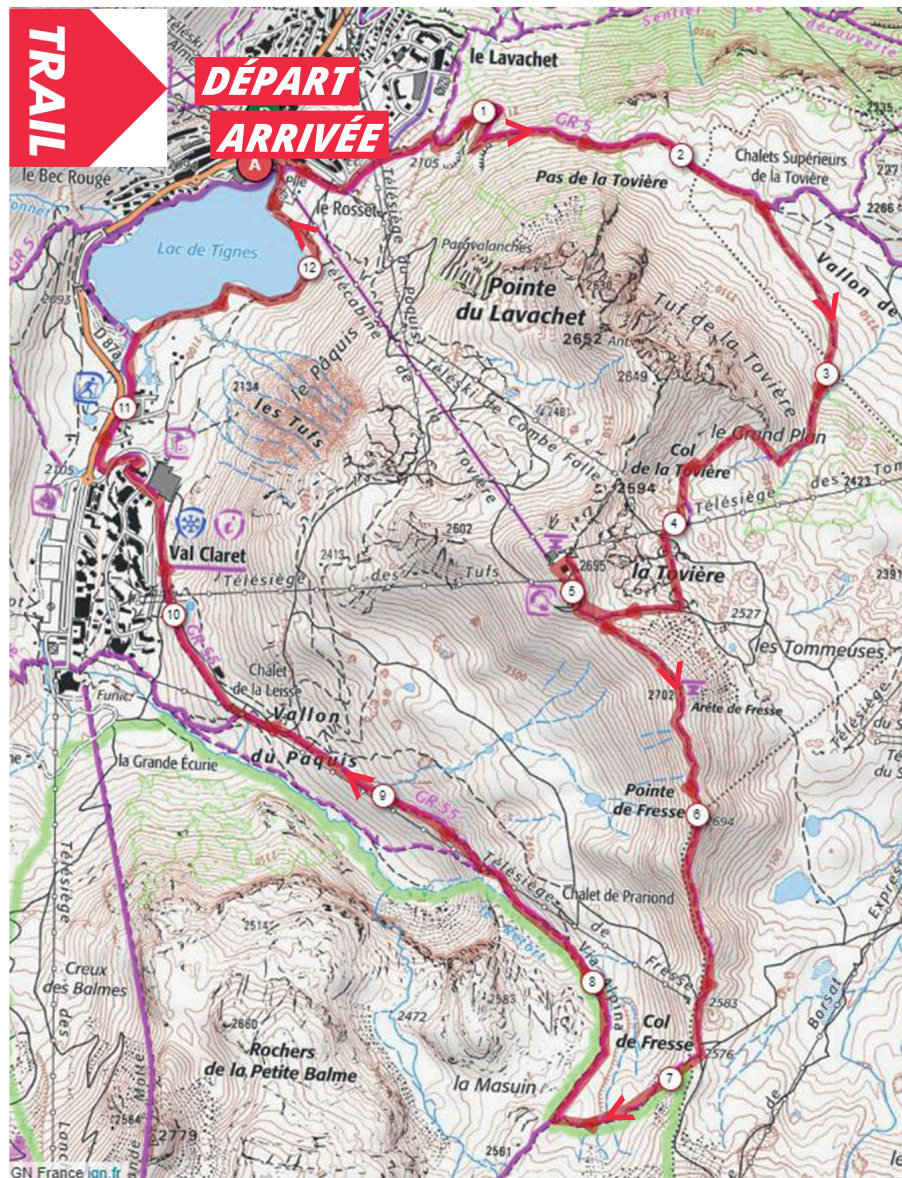

TIGNES

PARCOURS DE TRAIL

PARCOURS N°13 | TOVIÈRE

INFORMATIONS GÉNÉRALES

NIVEAU DE DIFFICULTÉ : ROUGE (CONFIRMÉ)

DISTANCE : 12,54 KM

ALTITUDE MIN. : 2 084 M

ALTITUDE MAX. : 2 268 M

DÉNIVELLÉ : +641 M / -626 M